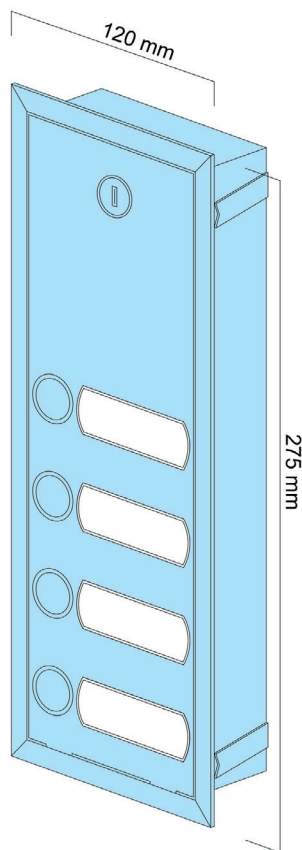

Datenblatt - Klingelkasten 2.4

Technische Daten im Überblick

Klingelkasten 2	Art-Nr: KK2.4
Material	V2A Edelstahl (1.4301), geschliffen (K240)
Ausführung	4 Wohneinheiten 4 Klingeltaster 4 Namensschilder
Maße des Kastens	Höhe 275 mm
	Breite 120 mm
	Tiefe 42 mm
Maueröffnungsmaß	Höhe 265 mm
	Breite 105 mm
	Tiefe 45 mm