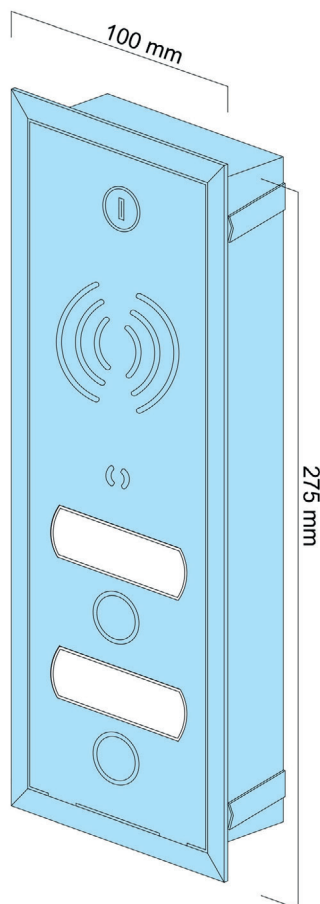

# Datenblatt - Klingelkasten 2S.2GS

## Technische Daten im Überblick

Klingelkasten 2S	Art.-Nr: KK2S.2GS
Material	V2A Edelstahl (1.4301), geschliffen (K240)
Ausführung	2 Wohneinheiten 2 Klingeltaster, 2 Namensschilder, vorbereitet für Gegensprechanlage (Gira, Siedle)
Maße des Kastens	Höhe 275 mm
	Breite 100 mm
	Tiefe 42 mm
Maueröffnungsmaß	Höhe 265 mm
	Breite 85 mm
	Tiefe 45 mm