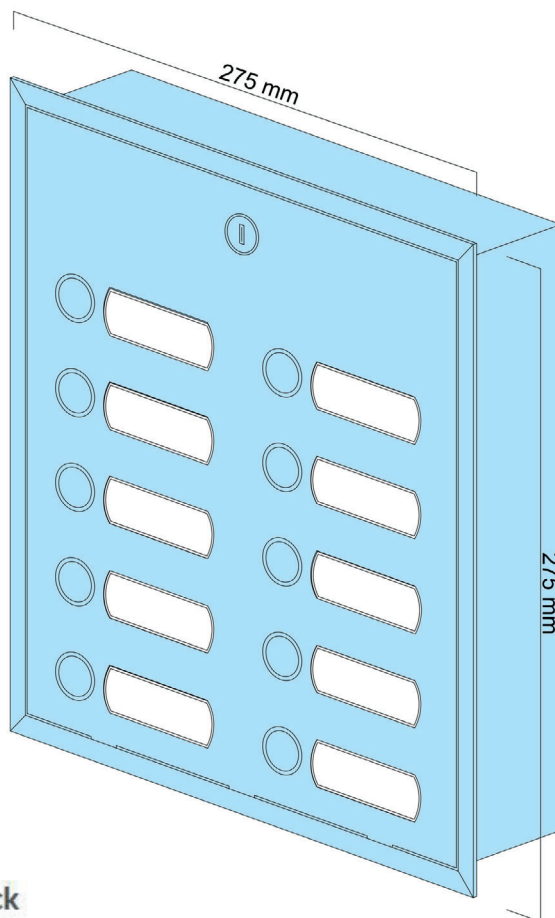

Datenblatt - Klingelkasten 4.10

Technische Daten im Überblick

Klingelkasten 4	Art.-Nr: KK4.10
Material	V2A Edelstahl (1.4301), geschliffen (K240)
Ausführung	10 Wohneinheiten 10 Edelstahl-Klingeltaster, 10 Namensschilder
Maße des Kastens	Höhe 275 mm
	Breite 275 mm
	Tiefe 63 mm
Maueröffnungsmaß	Höhe 265 mm
	Breite 265 mm
	Tiefe 65 mm