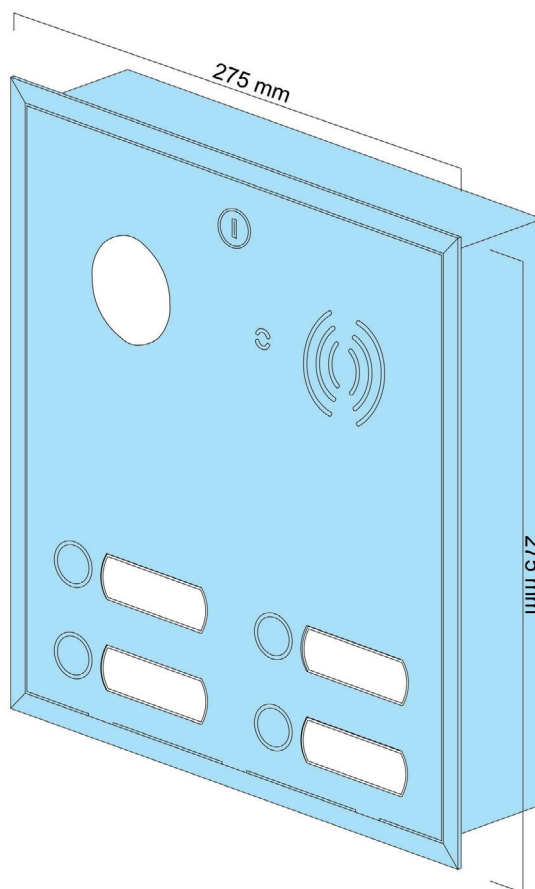

# Datenblatt - Klingelkasten 4.4Video

## Technische Daten im Überblick

Klingelkasten 4	Art.-Nr: KK4.4Video
Material	V2A Edelstahl (1.4301), geschliffen (K240)
Ausführung	4 Wohneinheiten 4 Edelstahl-Klingeltaster, 4 Namensschilder, vorbereitet für Video-Türkommunikation von ELCOM & Gira
Maße des Kastens	Höhe 275 mm
	Breite 275 mm
	Tiefe 63 mm
Maueröffnungsmaß	Höhe 265 mm
	Breite 265 mm
	Tiefe 65 mm