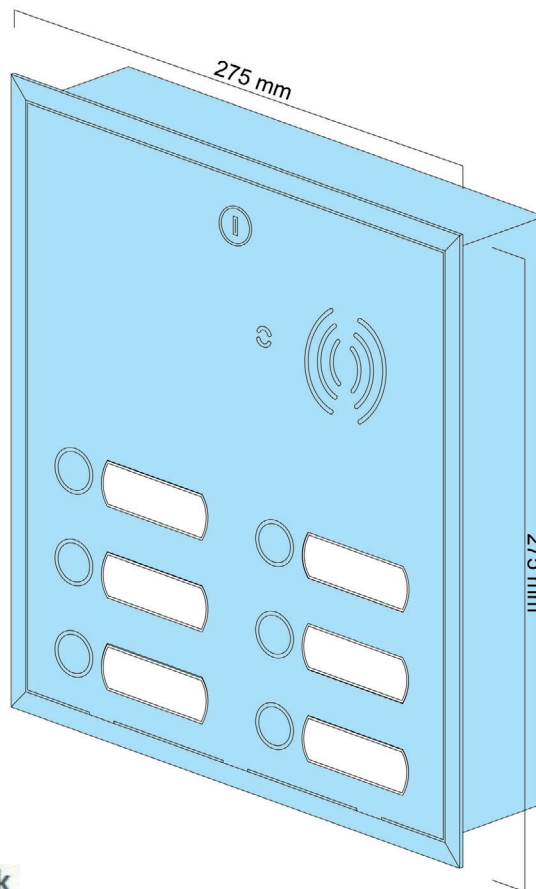

Datenblatt - Klingelkasten 4.6ELCOM

Technische Daten im Überblick

Klingelkasten 4	Art.-Nr: KK4.6GES	
Material	V2A Edelstahl (1.4301), geschliffen (K240)	
Ausführung	6 Wohneinheiten 6 Edelstahl-Klingeltaster, 6 Namensschilder, vorbereitet für Gegensprechanlage (von Gira, Siedle oder ELCOM)	
Maße des Kastens	Höhe	275 mm
	Breite	275 mm
	Tiefe	63 mm
Maueröffnungsmaß	Höhe	265 mm
	Breite	265 mm
	Tiefe	65 mm