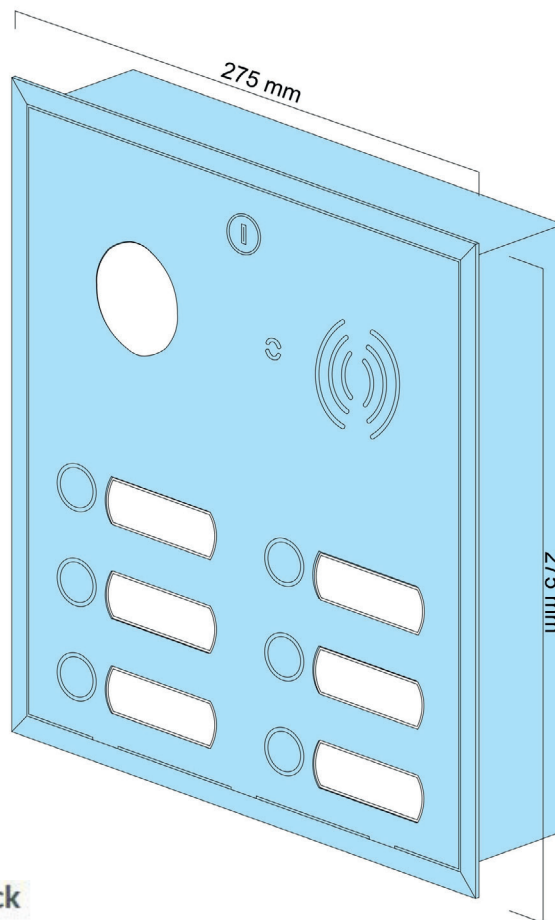

## Technische Daten im Überblick

Klingelkasten 4	Art.-Nr: KK4.6Video	
Material	V2A Edelstahl (1.4301), geschliffen (K240)	
Ausführung	6 Wohneinheiten 6 Edelstahl-Klingeltaster, 6 Namensschilder, vorbereitet für Video-Türkommunikation von ELCOM & Gira	
Maße des Kastens	Höhe	275 mm
	Breite	275 mm
	Tiefe	63 mm
Maueröffnungsmaß	Höhe	265 mm
	Breite	265 mm
	Tiefe	65 mm