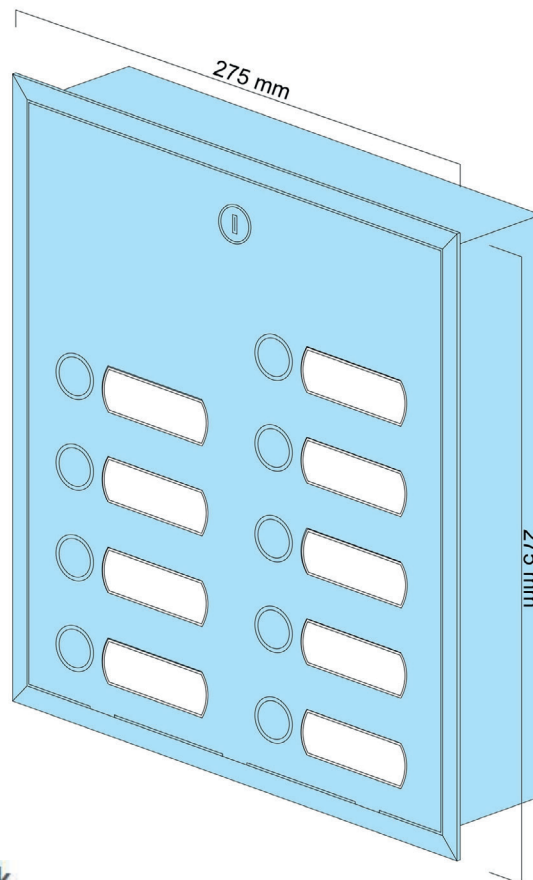

Datenblatt - Klingelkasten 4.9

Technische Daten im Überblick

Klingelkasten 4	Art-Nr: KK4.9
Material	V2A Edelstahl (1.4301), geschliffen (K240)
Ausführung	9 Wohneinheiten 9 Edelstahl-Klingeltaster, 9 Namensschilder
Maße des Kastens	Höhe 275 mm
	Breite 275 mm
	Tiefe 63 mm
Maueröffnungsmaß	Höhe 265 mm
	Breite 265 mm
	Tiefe 65 mm