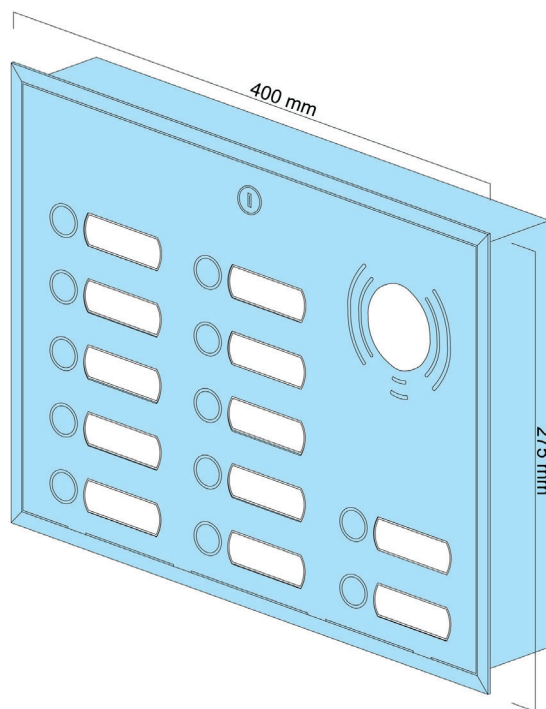

Datenblatt - Klingelkasten 5.12ELCOM

Technische Daten im Überblick

Klingelkasten 5	Art.-Nr: KK5.12ELCOM	
Material	V2A Edelstahl (1.4301), geschliffen (K240)	
Ausführung	12 Wohneinheiten 12 Edelstahl-Klingeltaster, 12 Namensschilder, vorbereitet für Audio- Video-Türkommunikation von ELCOM BTC-500	
Maße des Kastens	Höhe	275 mm
	Breite	400 mm
	Tiefe	63 mm
Maueröffnungsmaß	Höhe	265 mm
	Breite	390 mm
	Tiefe	65 mm