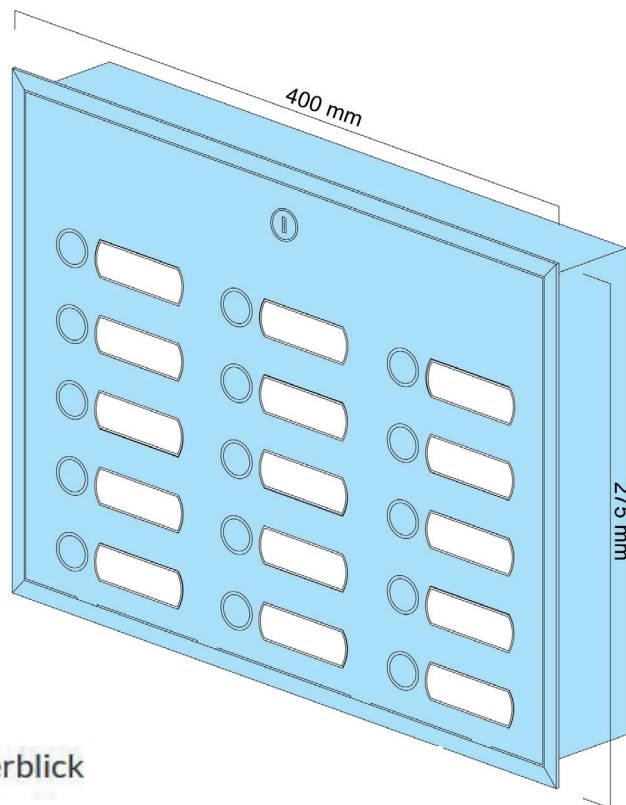

# Datenblatt - Klingelkasten 5.15

## Technische Daten im Überblick

Klingelkasten 5	Art-Nr: KK5.15
Material	V2A Edelstahl (1.4301), geschliffen (K240)
Ausführung	15 Wohneinheiten 15 Edelstahl-Klingeltaster, 15 Namensschilder
Maße des Kastens	Höhe 275 mm
	Breite 400 mm
	Tiefe 63 mm
Maueröffnungsmaß	Höhe 265 mm
	Breite 390 mm
	Tiefe 65 mm