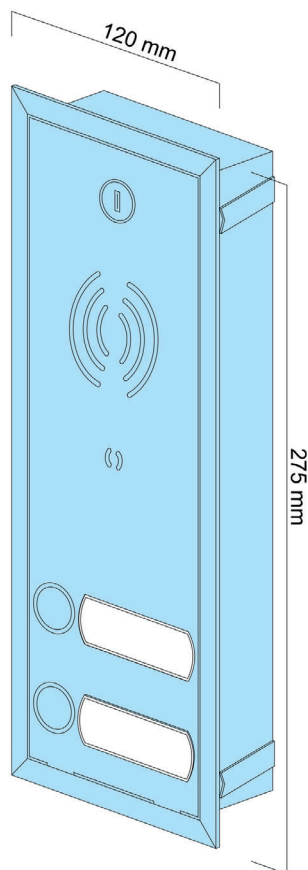

Datenblatt - Klingelkasten 2.2GES

Technische Daten im Überblick

Klingelkasten 2	Art-Nr: KK2.2GES
Material	V2A Edelstahl (1.4301), geschliffen (K240)
Ausführung	2 Wohneinheiten 2 Klingeltaster 2 Namensschilder, vorbereitet für Gegensprechanlage (Gira, Siedle)
Maße des Kastens	Höhe 275 mm
	Breite 120 mm
	Tiefe 42 mm
Maueröffnungsmaß	Höhe 265 mm
	Breite 105 mm
	Tiefe 45 mm